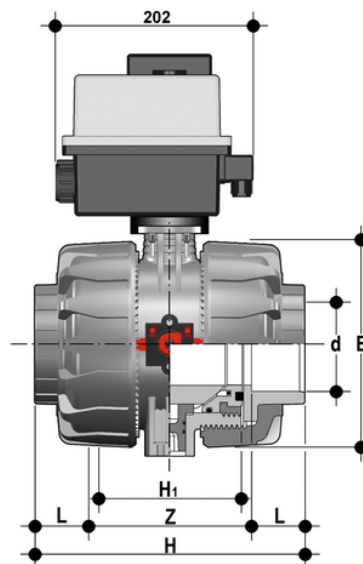

VKDAV/CE 24 V AC/DC - Valvola a sfera a 2 vie DUAL BLOCK® a comando elettrico DN 65:100

Valvola a sfera a due vie DUAL BLOCK® con attacchi femmina per incollaggio, serie ASTM con attuatore elettrico 24V AC/DC.

EPDM

Codice	d	DN	PN	E	H	H	L	Z	B	B ₁	g
VKDAVEL212E	2"1/2	65	16	164	235	133	44,5	146	295	87	6800
VKDAVEL300E	3"	80	16	203	270	149	48	174	295	87	9620
VKDAVEL400E	4"	100	16	238	308	167	57,5	193	325	129	13460

FKM

Codice	d	DN	PN	E	H	H	L	Z	B	B ₁	g
VKDAVEL212F	2"1/2	65	16	164	235	133	44,5	146	295	87	6800
VKDAVEL300F	3"	80	16	203	270	149	48	174	308	105	9620
VKDAVEL400F	4"	100	16	238	308	167	57,5	193	325	129	13460