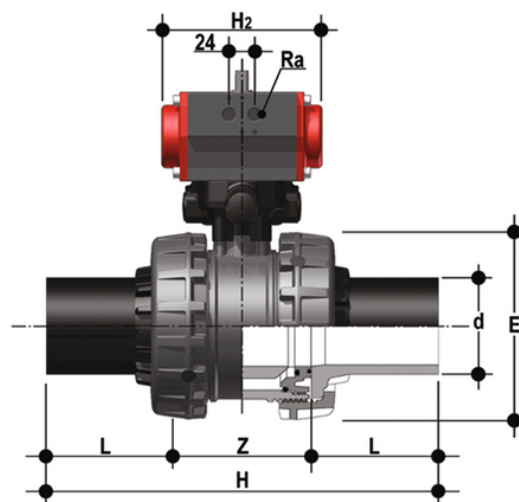

VXEBEV/CP NO – valvola a sfera 2 vie Easyfit a comando pneumatico DN 65:100

Valvola a due vie Easyfit con connettori maschio in PE100 SDR 11 per saldatura testa a testa o per elettrofusione (CVDE) con attuatore pneumatico, funzione Normalmente Aperta.

EPDM

Codice	d	DN	*PN	E	H	L	Z	H ₂	R _a	g
VXEBEVNO075E	75	65	6	157	331	71	189	155,5	G1/4"	5486
VXEBEVNO090E	90	80	6	174	367	88	191	155,5	G1/4"	6259
VXEBEVNO110E	110	100	6	212	407	92	223	210	G1/4"	8773

FKM

Codice	d	DN	*PN	E	H	L	Z	H ₂	R _a	g
VXEBEVNO075F	75	65	6	157	331	71	189	155,5	G1/4"	5486
VXEBEVNO090F	90	80	6	174	367	88	191	155,5	G1/4"	6259
VXEBEVNO110F	110	100	6	212	407	92	223	210	G1/4"	8773