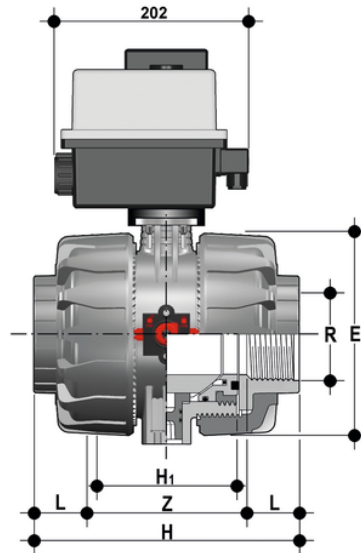

VKDNV/CE 24 V AC/DC - Valvola a sfera a 2 vie DUAL BLOCK® a comando elettrico DN 65:100

Valvola a sfera a due vie DUAL BLOCK® con attacchi femmina, filettatura NPT con attuatore elettrico 24V AC/DC.

EPDM

Codice	R	DN	PN	E	H	H	L	Z	g
VKDNVEL212E	2"1/2	65	16	164	235	133	30,2	174,6	6800
VKDNVEL300E	3"	80	16	203	270	149	33,3	203,4	9620
VKDNVEL400E	4"	100	16	238	308	167	39,3	229,4	13460

FKM

Codice	R	DN	PN	E	H	H	L	Z	g
VKDNVEL212F	2"1/2	65	16	164	235	133	30,2	174,6	6800
VKDNVEL300F	3"	80	16	203	270	149	33,3	203,4	9620
VKDNVEL400F	4"	100	16	238	308	167	39,3	229,4	13460