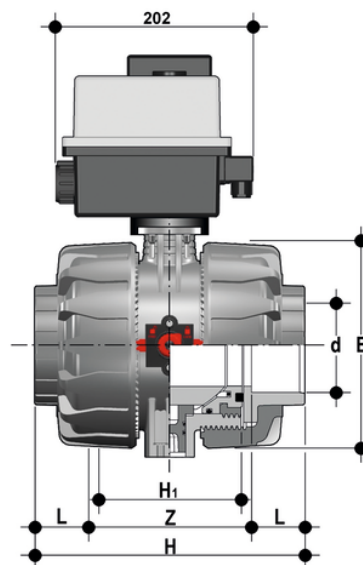

# VKDAC/CE 90-240 V AC - Valvola a sfera a 2 vie DUAL BLOCK® a comando elettrico DN 65:100

Valvola a sfera a due vie DUAL BLOCK® con attacchi femmina per incollaggio, serie ASTM con attuatore elettrico multivolt 90-240 V AC 50-60 Hz.

## EPDM

Codice	d	DN	PN	E	H	H	L	Z	g
VKDACEM212E	2"1/2	65	16	164	235	133	44,5	146	7170
VKDACEM300E	3"	80	16	203	270	149	48	174	10258
VKDACEM400E	4"	100	16	238	308	167	57,5	193	14457

## FKM

Codice	d	DN	PN	E	H	H	L	Z	g
VKDACEM212F	2"1/2	65	16	164	235	133	44,5	146	7170
VKDACEM300F	3"	80	16	203	270	149	48	174	10258
VKDACEM400F	4"	100	16	238	308	167	57,5	193	14457