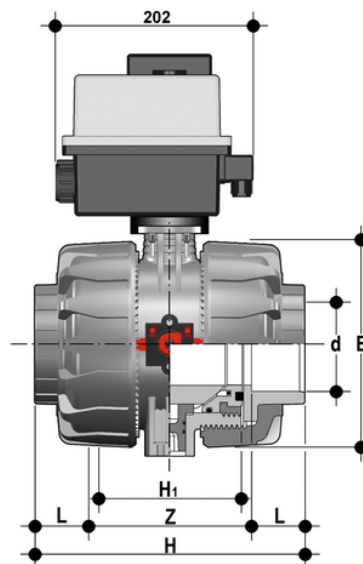

VKDAC/CE 24 V AC/DC - Valvola a sfera a 2 vie DUAL BLOCK® a comando elettrico DN 65:100

Valvola a sfera a due vie DUAL BLOCK® con attacchi femmina per incollaggio, serie ASTM con attuatore elettrico 24 V AC/DC.

EPDM

Codice	d	DN	PN	E	H	H	L	Z	g
VKDACEL212E	2"1/2	65	16	164	235	133	44,5	146	7170
VKDACEL300E	3"	80	16	203	270	149	48	174	10258
VKDACEL400E	4"	100	16	238	308	167	57,5	193	14457

FKM

Codice	d	DN	PN	E	H	H	L	Z	g
VKDACEL212F	2"1/2	65	16	164	235	133	44,5	146	7170
VKDACEL300F	3"	80	16	203	270	149	48	174	10258
VKDACEL400F	4"	100	16	238	308	167	57,5	193	14457