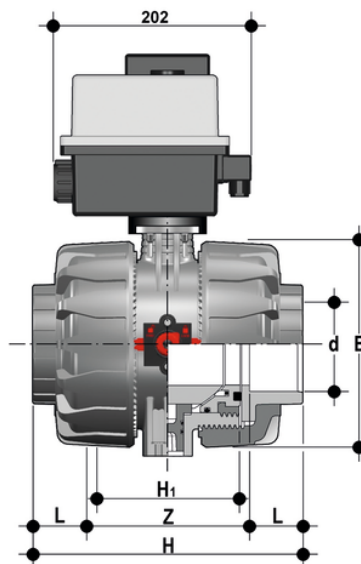

VKDJV/CE 24 V AC/DC – Valvola a sfera a 2 vie DUAL BLOCK® a comando elettrico DN 65:100

Valvola a sfera a due vie DUAL BLOCK® con attacchi femmina per incollaggio, serie JIS con attuatore elettrico 24V AC/DC.

EPDM

Codice	d	DN	PN	E	H	H	L	Z	g
VKDJV212E	2"1/2	65	16	164	267	133	61	145	6800
VKDJV300E	3"	80	16	203	294	149	65	165	9620
VKDJV400E	4"	100	16	238	370	167	84	202	13460

FKM

Codice	d	DN	PN	E	H	H	L	Z	g
VKDJV212F	2"1/2	65	16	164	267	133	61	145	6800
VKDJV300F	3"	80	16	203	294	149	65	165	9620
VKDJV400F	4"	100	16	238	370	167	84	202	13460