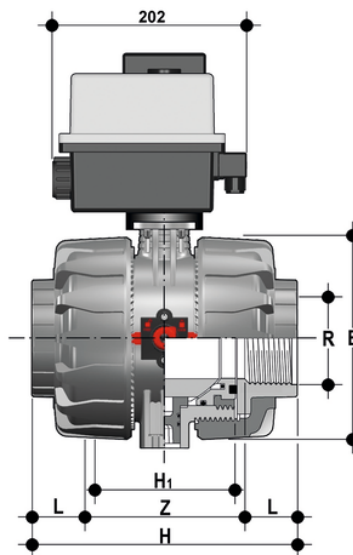

VKDG/CE 24 V AC/DC - Valvola a sfera a 2 vie DUAL BLOCK® a comando elettrico DN 65:100

Valvola a sfera a due vie DUAL BLOCK® con attacchi femmina, filettatura JIS con attuatore elettrico 24V AC/DC.

EPDM

Codice	R	DN	PN	E	H	H	L	Z	B	B ₁	g
VKDGVEL212E	2"1/2	65	16	164	235	133	35	165	295	87	6800
VKDGVEL300E	3"	80	16	203	270	149	40	190	308	105	9620
VKDGVEL400E	4"	100	16	238	308	167	45	218	325	129	13460

FKM

Codice	R	DN	PN	E	H	H	L	Z	B	B ₁	g
VKDGVEL212F	2"1/2	65	16	164	235	133	35	165	295	87	6800
VKDGVEL300F	3"	80	16	203	270	149	40	190	308	105	9620
VKDGVEL400F	4"	100	16	238	308	167	45	218	325	129	13460