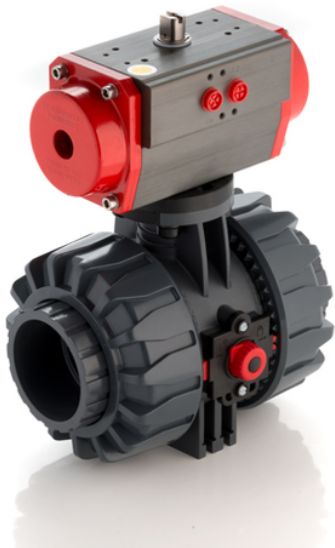

Common quotes

VALVOLA A SFERA A 2 VIE DUAL BLOCK® A COMANDO PNEUMATICO
 Dimensioni comuni per tutte le versioni DA

Codice	DN	B	B ₁
104	100	280	129
104	80	262	105
120	100	295	129
86	65	222	87
94	80	252	105
94	65	239	87