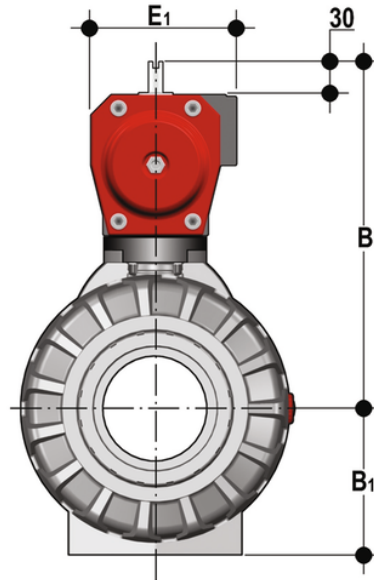

Common quotes

VALVOLA A SFERA A 2 VIE DUAL BLOCK® A COMANDO PNEUMATICO
 Dimensioni comuni per tutte le versioni DA

Codice	DN	B	B ₁
104	100	280	129
104	80	262	105
120	100	295	129
86	65	222	87
94	80	252	105
94	65	239	87