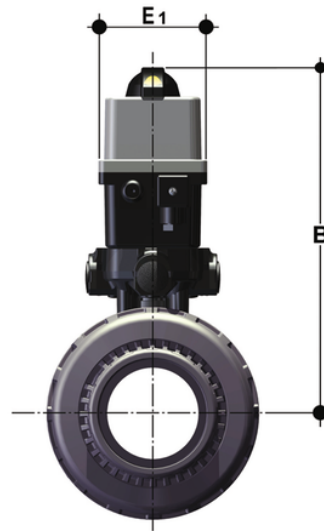

quote comuni - VALVOLA A SFERA A 2 VIE EASYFIT A COMANDO ELETTRICO

Dimensioni comuni per tutte le versioni

Codice	DN	B
128	100	332
92	65	281