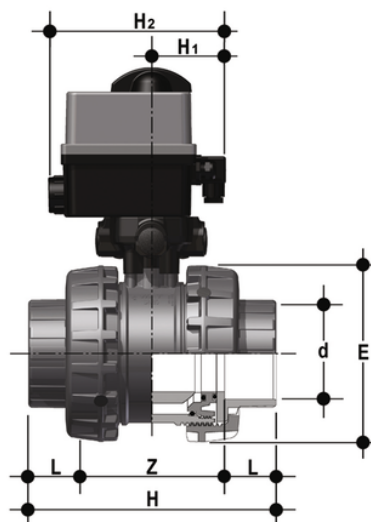

VXEIV/CE 90-240 V AC - valvola a sfera a 2 vie EASYFIT a comando elettrico DN 65:100

Valvola a 2 vie Easyfit con attacchi femmina per incollaggio, serie metrica con attuatore elettrico multivolt 90-240 V AC 50-60 Hz.

EPDM

Codice	d	DN	*PN	E	H	L	Z	H	H ₂	g
VXEIVEM075E	75	65	6	157	211	44	123	82	187	3750
VXEIVEM090E	90	80	6	174	248	51	146	93	202	6232
VXEIVEM110E	110	100	6	212	283	61	161	93	202	8614

FKM

Codice	d	DN	*PN	E	H	L	Z	H	H ₂	g
VXEIVEM075F	75	65	6	157	211	44	123	82	187	3750
VXEIVEM090F	90	80	6	174	248	51	146	93	202	6232
VXEIVEM110F	110	100	6	212	283	61	161	93	202	8614