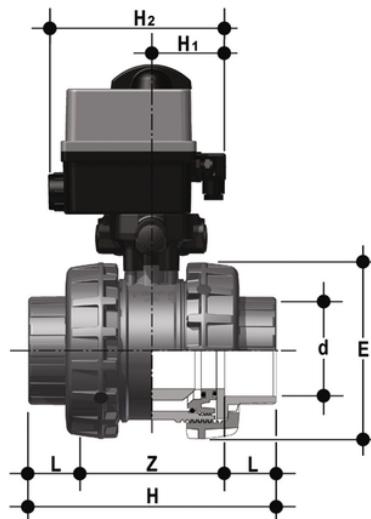

VXEIV/CE 24 V AC/DC - valvola a sfera a 2 vie EASYFIT a comando elettrico DN 65:100

Valvola a 2 vie Easyfit con attacchi femmina per incollaggio, serie metrica con attuatore elettrico 24 V AC/DC.

EPDM

Codice	d	DN	*PN	E	H	L	Z	H	H ₂	g
VXEIVEL075E	75	65	6	157	211	44	123	82	187	3750
VXEIVEL090E	90	80	6	174	248	51	146	93	202	6232
VXEIVEL110E	110	100	6	212	283	61	161	93	202	8614

FKM

Codice	d	DN	*PN	E	H	L	Z	H	H ₂	g
VXEIVEL075F	75	65	6	157	211	44	123	82	187	3750
VXEIVEL090F	90	80	6	174	248	51	146	93	202	6232
VXEIVEL110F	110	100	6	212	283	61	161	93	202	8614