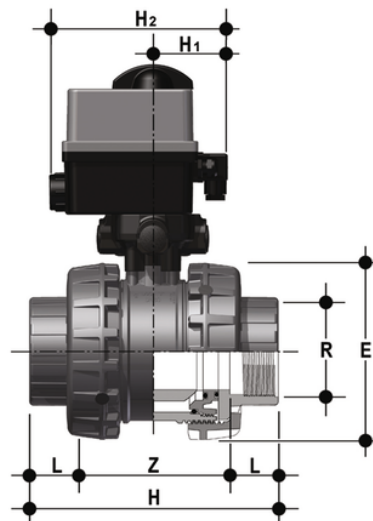

VXEFV/CE 90-240 V AC - valvola a sfera a 2 vie EASYFIT a comando elettrico DN 65:100

Valvola a 2 vie Easyfit con attacchi femmina filettatura cilindrica gas con attuatore elettrico multivolt 90-240 V AC 50-60 Hz.

EPDM

Codice	R	DN	*PN	E	H	L	Z	H	H ₂	g
VXEFVEM212E	2"1/2	65	6	157	211	30,2	150,6	82	187	3750
VXEFVEM300E	3"	80	6	174	248	33,3	181,4	93	202	6232
VXEFVEM400E	4"	100	6	212	283	39,3	204,4	93	202	8614

FKM

Codice	R	DN	*PN	E	H	L	Z	H	H ₂	g
VXEFVEM212F	2"1/2	65	6	157	211	30,2	150,6	82	187	3750
VXEFVEM300F	3"	80	6	174	248	33,3	181,4	93	202	6232
VXEFVEM400F	4"	100	6	212	283	39,3	204,4	93	202	8614