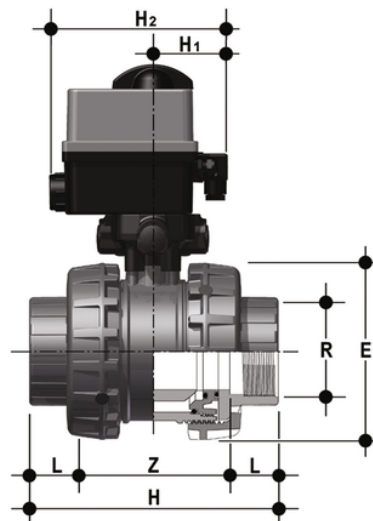

# VXEFV/CE 24 V AC/DC - valvola a sfera a 2 vie EASYFIT a comando elettrico DN 65:100

Valvola a 2 vie Easyfit con attacchi femmina filettatura cilindrica gas con attuatore elettrico 24 V AC/DC.

## EPDM

Codice	R	DN	*PN	E	H	L	Z	H	H <sub>2</sub>	g
VXEFVEL212E	2"1/2	65	6	157	211	30,2	150,6	82	187	3750
VXEFVEL300E	3"	80	6	174	248	33,3	181,4	93	202	6232
VXEFVEL400E	4"	100	6	212	283	39,3	204,4	93	202	8614

## FKM

Codice	R	DN	*PN	E	H	L	Z	H	H <sub>2</sub>	g
VXEFVEL212F	2"1/2	65	6	157	211	30,2	150,6	82	187	3750
VXEFVEL300F	3"	80	6	174	248	33,3	181,4	93	202	6232
VXEFVEL400F	4"	100	6	212	283	39,3	204,4	93	202	8614