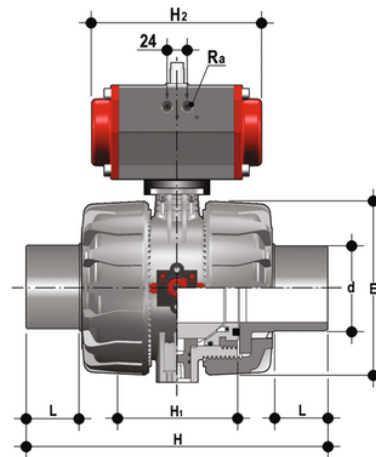

VKDDV/CP DA – Valvola a sfera a 2 vie DUAL BLOCK® a comando pneumatico DN 65:100

Valvola a sfera DUAL BLOCK® con attacchi maschio per incollaggio, serie metrica con attuatore pneumatico, funzione Doppio Effetto.

EPDM

Codice	d	DN	PN	E	H	H	L	H ₂	R _a	g
VKDDVDA075E	75	65	10	164	284	133	44	155	G1/4"	5400
VKDDVDA090E	90	80	10	203	300	149	51	210	G1/4"	9520
VKDDVDA110E	110	100	10	238	340	167	61	228	G1/4"	14660

FKM

Codice	d	DN	PN	E	H	H	L	H ₂	R _a	g
VKDDVDA075F	75	65	10	164	284	133	44	155	G1/4"	5400
VKDDVDA090F	90	80	10	203	300	149	51	210	G1/4"	9520
VKDDVDA110F	110	100	10	238	340	167	61	228	G1/4"	14660