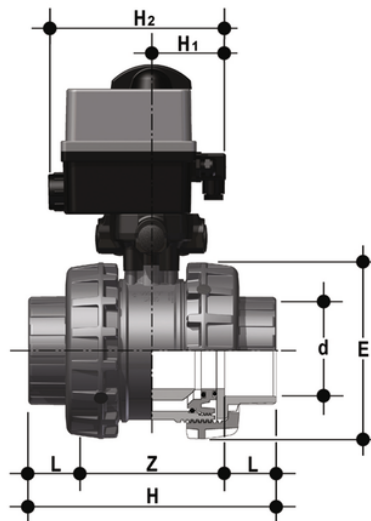

# VXEJV/CE 90-240 V AC - valvola a sfera a 2 vie EASYFIT a comando elettrico DN 65:100

Valvola a due vie Easyfit con attacchi femmina per incollaggio, serie JIS con attuatore elettrico multivolt 90-240 V AC 50-60 Hz.

## EPDM

Codice	d	DN	*PN	E	H	L	Z	H	H <sub>2</sub>	g
VXEJVEM212E	2"1/2	65	6	157	243	61	121	82	187	3750
VXEJVEM300E	3"	80	6	174	272	64,5	143	93	202	6232
VXEJVEM400E	4"	100	6	212	332	84	164	93	202	8614

## FKM

Codice	d	DN	*PN	E	H	L	Z	H	H <sub>2</sub>	g
VXEJVEM212F	2"1/2	65	6	157	243	61	121	82	187	3750
VXEJVEM300F	3"	80	6	174	272	64,5	143	93	202	6232
VXEJVEM400F	4"	100	6	212	332	84	164	93	202	8614