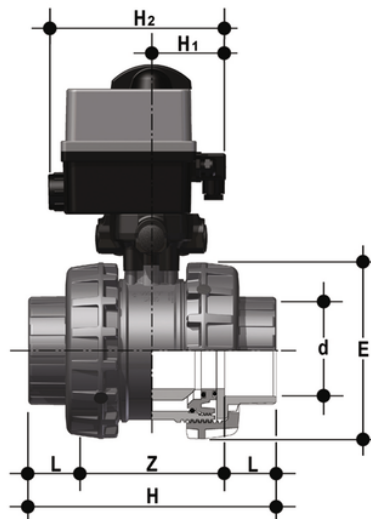

VXEJV/CE 24 V AC/DC - valvola a sfera a 2 vie EASYFIT a comando elettrico DN 65:100

Valvola a due vie Easyfit con attacchi femmina per incollaggio, serie JIS con attuatore elettrico 24V AC/DC.

EPDM

Codice	d	DN	*PN	E	H	L	Z	H	H ₂	g
VXEJV212E	2"1/2	65	6	157	243	61	121	82	187	3750
VXEJV300E	3"	80	6	174	272	64,5	143	93	202	6232
VXEJV400E	4"	100	6	212	332	84	164	93	202	8614

FKM

Codice	d	DN	*PN	E	H	L	Z	H	H ₂	g
VXEJV212F	2"1/2	65	6	157	243	61	121	82	187	3750
VXEJV300F	3"	80	6	174	272	64,5	143	93	202	6232
VXEJV400F	4"	100	6	212	332	84	164	93	202	8614