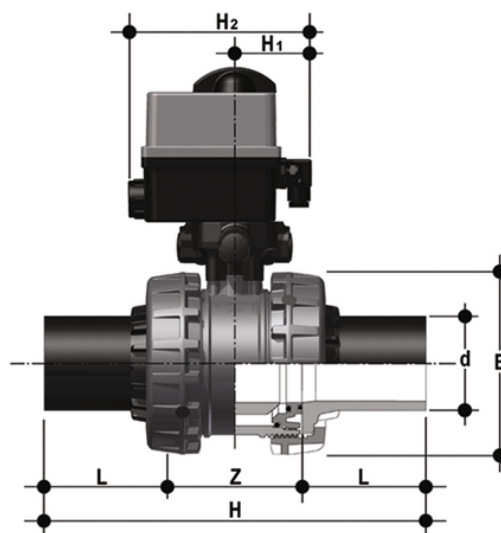

VXEBEV/CE 90-240 V AC - valvola a sfera a 2 vie EASYFIT a comando elettrico DN 65:100

Valvola a due vie Easyfit con connettori maschio in PE100 SDR 11 per saldatura testa a testa o per elettrofusione (CVDE) con attuatore elettrico multivolt 90-240 V AC 50-60 Hz.

EPDM

Codice	d	DN	*PN	E	H	L	Z	H	H ₂	g
VXEBEVEM075E	75	65	6	157	331	71	189	82	187	3286
VXEBEVEM090E	90	80	6	174	367	88	191	93	202	5859
VXEBEVEM110E	110	100	6	212	407	92	223	93	202	8273

FKM

Codice	d	DN	*PN	E	H	L	Z	H	H ₂	g
VXEBEVEM075F	75	65	6	157	331	71	189	82	187	3286
VXEBEVEM090F	90	80	6	174	367	88	191	93	202	5859
VXEBEVEM110F	110	100	6	212	407	92	223	93	202	8273