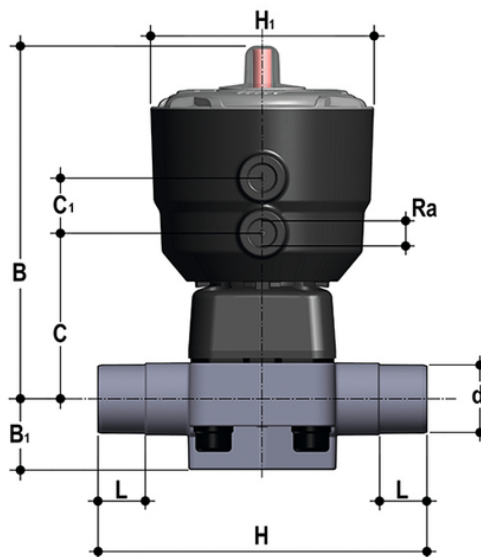

DKDV/CP NO – Valvola a membrana a comando pneumatico PN10 DN 15:65

Valvola a membrana a comando pneumatico con attacchi maschio, serie metrica. Funzione Normalmente Aperta.

EPDM

| Codice | d | DN | PN | B | B ₁ | C | C ₁ | H | H | L | R _a | g |
|------------|----|----|----|-----|----------------|-----|----------------|-----|-----|----|----------------|------|
| DKDVNO020E | 20 | 15 | 10 | 148 | 25 | 66 | 24 | 124 | 97 | 16 | 1/4" | 695 |
| DKDVNO025E | 25 | 20 | 10 | 151 | 30 | 69 | 24 | 144 | 97 | 19 | 1/4" | 717 |
| DKDVNO032E | 32 | 25 | 10 | 159 | 33 | 78 | 24 | 154 | 97 | 22 | 1/4" | 917 |
| DKDVNO040E | 40 | 32 | 10 | 163 | 30 | 82 | 24 | 174 | 97 | 26 | 1/4" | 961 |
| DKDVNO050E | 50 | 40 | 10 | 207 | 35 | 112 | 24 | 194 | 126 | 31 | 1/4" | 2242 |
| DKDVNO063E | 63 | 50 | 10 | 245 | 46 | 142 | 24 | 224 | 157 | 38 | 1/4" | 4136 |
| DKDVNO075E | 75 | 65 | 10 | 245 | 46 | 142 | 24 | 284 | 157 | 44 | 1/4" | 4308 |

DKDV/CP NO – Valvola a membrana a comando pneumatico PN10 DN 15:65

PTFE

| Codice | d | DN | PN | B | B ₁ | C | C ₁ | H | H | L | R _a | g |
|------------|----|----|----|-----|----------------|-----|----------------|-----|-----|----|----------------|------|
| DKDVNO020P | 20 | 15 | 10 | 148 | 25 | 66 | 24 | 124 | 97 | 16 | 1/4" | 695 |
| DKDVNO025P | 25 | 20 | 10 | 151 | 30 | 69 | 24 | 144 | 97 | 19 | 1/4" | 717 |
| DKDVNO032P | 32 | 25 | 10 | 159 | 33 | 78 | 24 | 154 | 97 | 22 | 1/4" | 917 |
| DKDVNO040P | 40 | 32 | 10 | 163 | 30 | 82 | 24 | 174 | 97 | 26 | 1/4" | 961 |
| DKDVNO050P | 50 | 40 | 10 | 207 | 35 | 112 | 24 | 194 | 126 | 31 | 1/4" | 2242 |
| DKDVNO063P | 63 | 50 | 10 | 245 | 46 | 142 | 24 | 224 | 157 | 38 | 1/4" | 4136 |
| DKDVNO075P | 75 | 65 | 10 | 245 | 46 | 142 | 24 | 284 | 157 | 44 | 1/4" | 4308 |