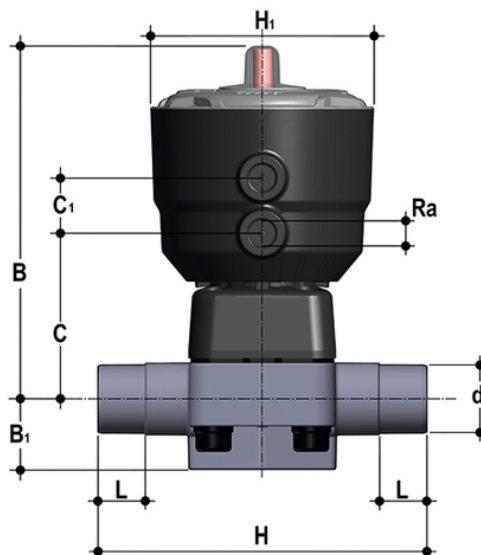

DKDV/CP DA - Valvola a membrana a comando pneumatico PN10 DN 15:65

Valvola a membrana a comando pneumatico con attacchi maschio, serie metrica. Funzione Doppio Effetto.

EPDM

Codice	d	DN	PN	B	B ₁	C	C ₁	H	H	L	R _a	g
DKDVDA020E	20	15	10	148	25	66	24	124	97	16	1/4"	575
DKDVDA025E	25	20	10	151	30	69	24	144	97	19	1/4"	597
DKDVDA032E	32	25	10	159	33	78	24	154	97	22	1/4"	797
DKDVDA040E	40	32	10	163	30	82	24	174	97	26	1/4"	841
DKDVDA050E	50	40	10	207	35	112	24	194	126	31	1/4"	2000
DKDVDA063E	63	50	10	245	46	142	24	224	157	38	1/4"	3698
DKDVDA075E	75	65	10	245	46	142	24	284	157	44	1/4"	3870

FKM

Codice	d	DN	PN	B	B ₁	C	C ₁	H	H	L	R _a	g
DKDVDA020F	20	15	10	148	25	66	24	124	97	16	1/4"	575
DKDVDA025F	25	20	10	151	30	69	24	144	97	19	1/4"	597
DKDVDA032F	32	25	10	159	33	78	24	154	97	22	1/4"	797
DKDVDA040F	40	32	10	163	30	82	24	174	97	26	1/4"	841
DKDVDA050F	50	40	10	207	35	112	24	194	126	31	1/4"	2000
DKDVDA063F	63	50	10	245	46	142	24	224	157	38	1/4"	3698
DKDVDA075F	75	65	10	245	46	142	24	284	157	44	1/4"	3870

DKDV/CP DA – Valvola a membrana a comando pneumatico PN10 DN 15:65

PTFE

Codice	d	DN	PN	B	B ₁	C	C ₁	H	H	L	R _a	g
DKDVDA020P	20	15	10	148	25	66	24	124	97	16	1/4"	575
DKDVDA025P	25	20	10	151	30	69	24	144	97	19	1/4"	597
DKDVDA032P	32	25	10	159	33	78	24	154	97	22	1/4"	797
DKDVDA040P	40	32	10	163	30	82	24	174	97	26	1/4"	841
DKDVDA050P	50	40	10	207	35	112	24	194	126	31	1/4"	2000
DKDVDA063P	63	50	10	245	46	142	24	224	157	38	1/4"	3698
DKDVDA075P	75	65	10	245	46	142	24	284	157	44	1/4"	3870