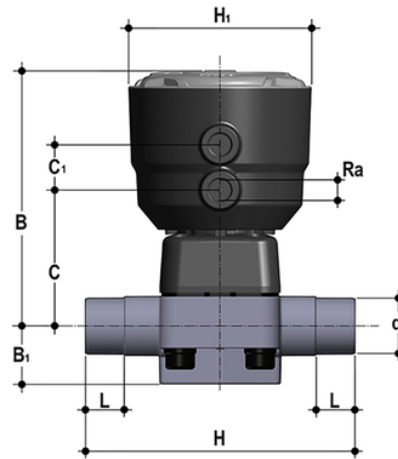

# DKBDV/CP NC – Valvola a membrana a 2 vie a comando pneumatico PN6 DN 15:65

Valvola a membrana a comando pneumatico con attacchi maschio, serie metrica. Funzione Normalmente Chiusa.

Codice	d	DN	PN	B	B <sub>1</sub>	C	C <sub>1</sub>	H	H	L	R <sub>a</sub>	g
DKBDVNC020E	20	15	6	134	25	66	24	124	97	16	1/4"	645
DKBDVNC025E	25	20	6	137	30	69	24	144	97	19	1/4"	667
DKBDVNC032E	32	25	6	145	33	78	24	154	97	22	1/4"	867
DKBDVNC040E	40	32	6	149	30	82	24	174	97	26	1/4"	911
DKBDVNC050E	50	40	6	193	35	112	24	194	126	31	1/4"	2502
DKBDVNC063E	63	50	6	231	46	142	24	224	157	38	1/4"	5598
DKBDVNC075E	75	65	6	231	46	142	24	284	157	44	1/4"	5770