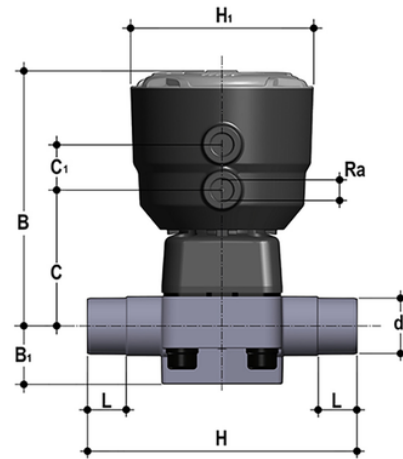

DKBDC/CP NC - Valvola a membrana a 2 vie a comando pneumatico PN6 DN 15:65

Valvola a membrana a comando pneumatico con attacchi maschio per incollaggio, serie metrica. Funzione Normalmente Chiusa.

Codice	d	DN	PN	B	B ₁	C	C ₁	H	H	L	R _a	g
DKBDCNC020E	20	15	6	134	25	66	24	124	97	16	1/4"	651
DKBDCNC025E	25	20	6	137	30	69	24	144	97	19	1/4"	676
DKBDCNC032E	32	25	6	145	33	78	24	154	97	22	1/4"	881
DKBDCNC040E	40	32	6	149	30	82	24	174	97	26	1/4"	928
DKBDCNC050E	50	40	6	193	35	112	24	194	126	31	1/4"	2536
DKBDCNC063E	63	50	6	231	46	142	24	224	157	38	1/4"	5654
DKBDCNC075E	75	65	6	231	46	142	24	284	157	44	1/4"	5835