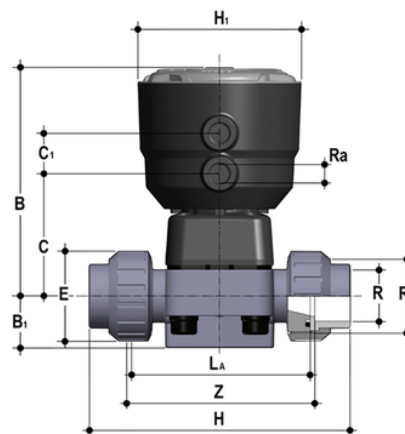

DKBUIV/CP NC - Valvola a membrana a 2 vie a comando pneumatico PN6 DN 15:65

Valvola a membrana a comando pneumatico con attacchi a bocchettone femmina, serie metrica. Funzione Normalmente Chiusa.

Codice	d	DN	PN	B	B ₁	C	C ₁	E	H	H	L _g	R ₁	R _a	Z	g
DKBUIVNC020E	20	15	6	134	25	66	24	41	129	97	90	1"	1/4"	100	685
DKBUIVNC025E	25	20	6	137	30	69	24	50	154	97	108	1"1/4	1/4"	116	747
DKBUIVNC032E	32	25	6	145	33	78	24	58	168	97	116	1"1/2	1/4"	124	975
DKBUIVNC040E	40	32	6	149	30	82	24	72	192	97	134	2"	1/4"	140	1101
DKBUIVNC050E	50	40	6	193	35	112	24	79	222	126	154	2"1/4	1/4"	160	2722
DKBUIVNC063E	63	50	6	231	46	142	24	98	266	157	184	2"3/4	1/4"	190	5984