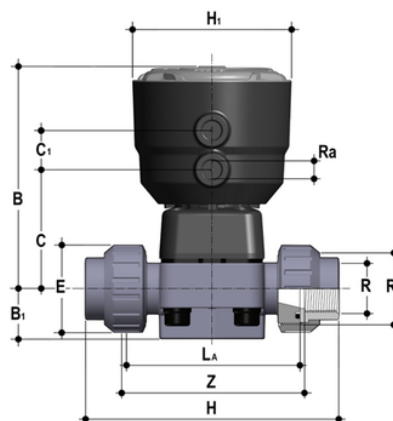

DKBUFV/CP NC - Valvola a membrana a 2 vie a comando pneumatico PN6 DN 15:65

Valvola a membrana a comando pneumatico con attacchi a bocchettone femmina, filettatura cilindrica gas. Funzione Normalmente Chiusa.

Codice	R	DN	PN	B	B ₁	C	C ₁	E	H	H	L _G	R ₁	R _G	Z	g
DKBUFVNC012E	1/2"	15	6	134	25	66	24	41	131	97	90	1"	1/4"	97	685
DKBUFVNC034E	3/4"	20	6	137	30	69	24	50	151	97	108	1"1/4	1/4"	118	747
DKBUFVNC100E	1"	25	6	145	33	78	24	58	165	97	116	1"1/2	1/4"	127	975
DKBUFVNC112E	1"1/2	40	6	193	35	112	24	79	208	126	154	2"1/2	1/4"	165	2722
DKBUFVNC114E	1"1/4	32	6	149	30	82	24	72	188	97	134	2"	1/4"	145	1101
DKBUFVNC200E	2"	50	6	231	46	142	24	98	246	157	184	2"3/4	1/4"	195	5984