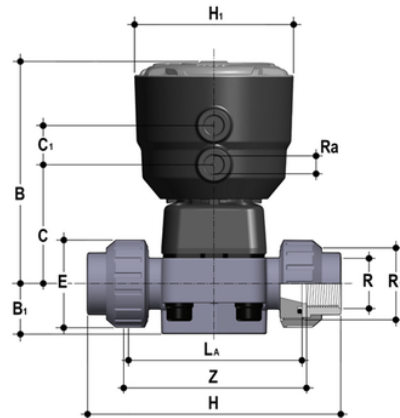

DKBUFC/CP NC - Valvola a membrana a 2 vie a comando pneumatico PN6 DN 15:65

Valvola a membrana a comando pneumatico con attacchi a bocchettone femmina, filettatura cilindrica gas. Funzione Normalmente Chiusa.

Codice	R	DN	PN	B	B ₁	C	C ₁	E	H	H	L _a	R ₁	R _a	Z	g
DKBUFCNC012E	1/2"	15	6	134	25	66	24	41	131	97	90	1"	1/4"	97	694
DKBUFCNC034E	3/4"	20	6	137	30	69	24	50	151	97	108	1"1/4	1/4"	118	761
DKBUFCNC100E	1"	25	6	145	33	78	24	58	165	97	116	1"1/2	1/4"	127	997
DKBUFCNC112E	1"1/2	40	6	193	35	112	24	79	208	126	154	2"1/2	1/4"	165	2768
DKBUFCNC114E	1"1/4	32	6	149	30	82	24	72	188	97	134	2"	1/4"	145	1130
DKBUFCNC200E	2"	50	6	231	46	142	24	98	246	157	184	2"3/4	1/4"	195	6068