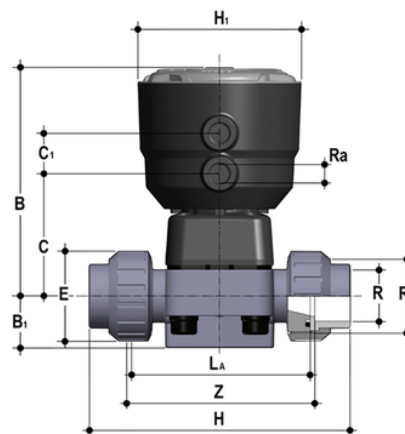

# DKBULV/CP NC - Valvola a membrana a 2 vie a comando pneumatico PN6 DN 15:65

Valvola a membrana a comando pneumatico con attacchi a bocchettone femmina per incollaggio, serie BS. Funzione Normalmente Chiusa.

Codice	d	DN	PN	B	B <sub>1</sub>	C	C <sub>1</sub>	E	H	H	L <sub>a</sub>	R <sub>1</sub>	R <sub>a</sub>	Z	g
DKBULVNC012E	1/2"	15	6	134	25	66	24	41	131	97	90	1"	1/4"	97	685
DKBULVNC034E	3/4"	20	6	137	30	69	24	50	154	97	108	1"1/4	1/4"	116	747
DKBULVNC100E	1"	25	6	145	33	78	24	58	166	97	116	1"1/2	1/4"	121	975
DKBULVNC112E	1"1/2	40	6	193	35	112	24	79	222	126	154	2"1/4	1/4"	162	2722
DKBULVNC114E	1"1/4	32	6	149	30	82	24	72	194	97	134	2"	1/4"	142	1101
DKBULVNC200E	2"	50	6	231	46	142	24	98	266	157	184	2"3/4	1/4"	194	5984