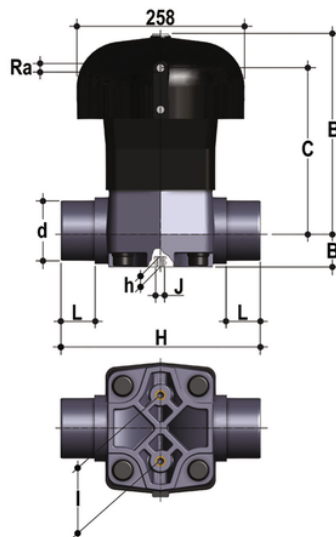

VMDV/CP NO – Valvola a membrana a comando pneumatico DN 80:100

Valvola a membrana con attacchi maschio per incollaggio, serie metrica a comando pneumatico, funzione Normalmente Aperta.

EPDM

Codice	d	DN	PN	B	B ₁	C	H	h	l	J	L	R _a	g
VMDVNO090E	90	80	6	297	64	244	300	23	100	M12	51	1/4"	13000
VMDVNO110E	110	100	6	322	72	260	340	23	120	M12	61	1/4"	22000

FKM

Codice	d	DN	PN	B	B ₁	C	H	h	l	J	L	R _a	g
VMDVNO090F	90	80	6	297	64	244	300	23	100	M12	51	1/4"	13000
VMDVNO110F	110	100	6	322	72	260	340	23	120	M12	61	1/4"	22000

PTFE

Codice	d	DN	PN	B	B ₁	C	H	h	l	J	L	R _a	g
VMDVNO090P	90	80	6	297	64	244	300	23	100	M12	51	1/4"	13000
VMDVNO110P	110	100	6	322	72	260	340	23	120	M12	61	1/4"	22000