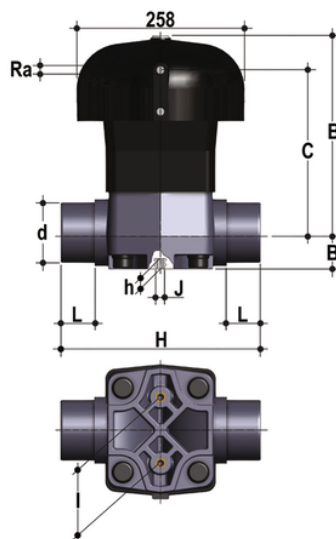

VMDV/CP DA - Valvola a membrana a comando pneumatico DN 80:100

Valvola a membrana con attacchi maschio per incollaggio, serie metrica a comando pneumatico, funzione Doppio Effetto.

EPDM

Codice	d	DN	PN	B	B ₁	C	H	h	l	J	L	R _a	g
VMDVDA090E	90	80	6	297	64	244	300	23	100	M12	51	1/4"	13000
VMDVDA110E	110	100	6	322	72	260	340	23	120	M12	61	1/4"	22000

FKM

Codice	d	DN	PN	B	B ₁	C	H	h	l	J	L	R _a	g
VMDVDA090F	90	80	6	297	64	244	300	23	100	M12	51	1/4"	13000
VMDVDA110F	110	100	6	322	72	260	340	23	120	M12	61	1/4"	22000

PTFE

Codice	d	DN	PN	B	B ₁	C	H	h	l	J	L	R _a	g
VMDVDA090P	90	80	6	297	64	244	300	23	100	M12	51	1/4"	13000
VMDVDA110P	110	100	6	322	72	260	340	23	120	M12	61	1/4"	22000