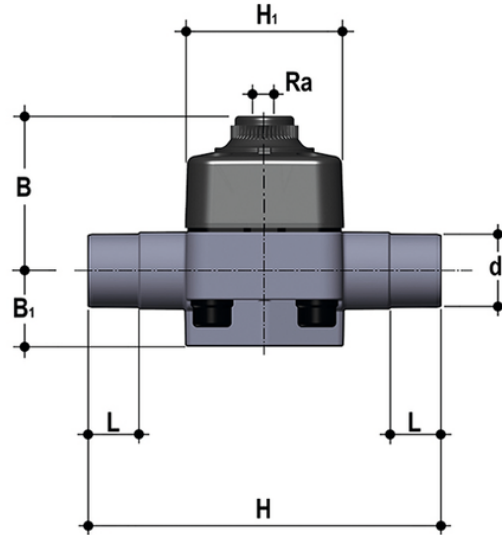

DKDDV/CP NO – Valvola a membrana a comando pneumatico DN 15:65

Valvola a membrana a comando pneumatico, Normalmente Aperta, con attacchi maschio, serie metrica.

Codice	d	DN	PN	B	B ₁	H	h	H	L	R _a	g
DKDDVNO020E	20	15	8	58	25	124	12	65	16	1/4"	270
DKDDVNO025E	25	20	8	61	29,5	144	12	65	19	1/4"	292
DKDDVNO032E	32	25	8	70	33	154,5	12	70	22	1/4"	492
DKDDVNO040E	40	32	8	72	30	174,5	12	70	26	1/4"	536
DKDDVNO050E	50	40	8	87	35	195,5	16	99	31	1/4"	1100
DKDDVNO063E	63	50	8	109	46	225	16	114	38	1/4"	1924
DKDDVNO075E	75	65	8	109	46	284	16	114	44	1/4"	2045