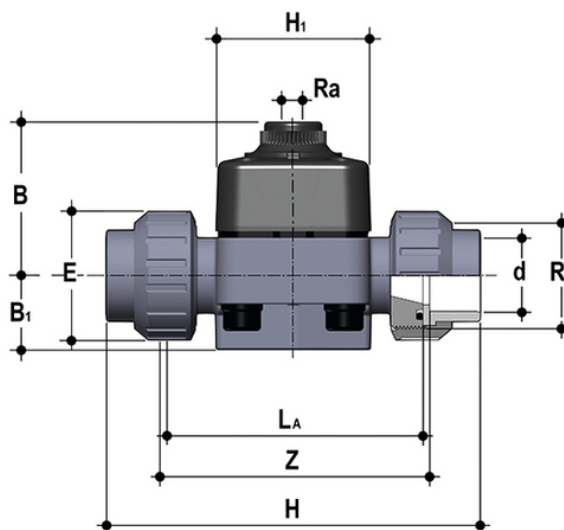

DKDUIV/CP NO - Valvola a membrana a comando pneumatico DN 15:65

Valvola a membrana a comando pneumatico, Normalmente Aperta, con attacchi a bocchettone femmina, serie metrica.

Codice	d	DN	PN	B	B ₁	E	H	h	H	L _a	R ₁	R _a	Z	g
DKDUIVNO020E	20	15	8	58	25	41	129	12	65	90	1"	1/4"	100	310
DKDUIVNO025E	25	20	8	61	29,5	50	154	12	65	108	1 1/4"	1/4"	116	372
DKDUIVNO032E	32	25	8	70	33	58	168	12	70	116	1 1/2"	1/4"	124	600
DKDUIVNO040E	40	32	8	72	30	72	192	12	70	134	2"	1/4"	140	726
DKDUIVNO050E	50	40	8	87	35	79	222	16	99	154	2 1/4"	1/4"	160	1312
DKDUIVNO063E	63	50	8	109	46	98	266	16	114	184	2 3/4"	1/4"	190	2320