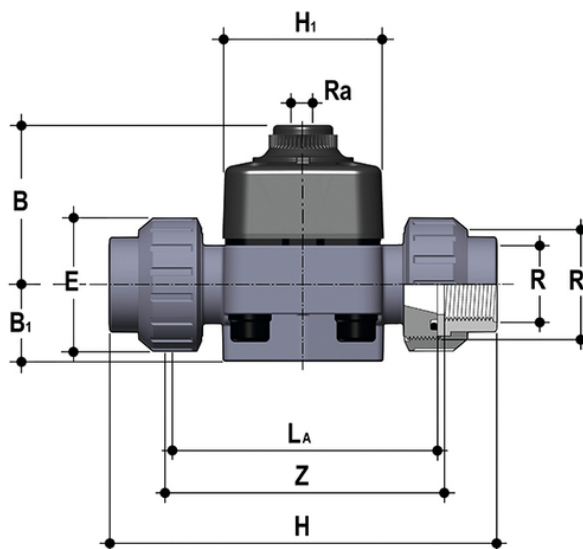

DKDUFV/CP NO – Valvola a membrana a comando pneumatico DN 15:65

Valvola a membrana a comando pneumatico, Normalmente Aperta, con attacchi a bocchettone femmina, filettatura cilindrica gas.

Codice	R	DN	PN	B	B ₁	H	h	H	L _a	Z	E	R ₁	R _a	g
DKDUFVNO012E	1/2"	15	8	58	25	131	12	65	90	97	41	1"	1/4"	310
DKDUFVNO034E	3/4"	20	8	61	29,5	151	12	65	108	118	50	1"1/4	1/4"	372
DKDUFVNO100E	1"	25	8	70	33	165	12	70	116	127	58	1"1/2	1/4"	600
DKDUFVNO112E	1"1/2	40	8	87	35	208	16	99	154	165	79	2"1/4	1/4"	1312
DKDUFVNO114E	1"1/4	32	8	72	30	188	12	70	134	145	72	2"	1/4"	726
DKDUFVNO200E	2"	50	8	109	46	246	16	114	184	195	98	2"3/4	1/4"	2320