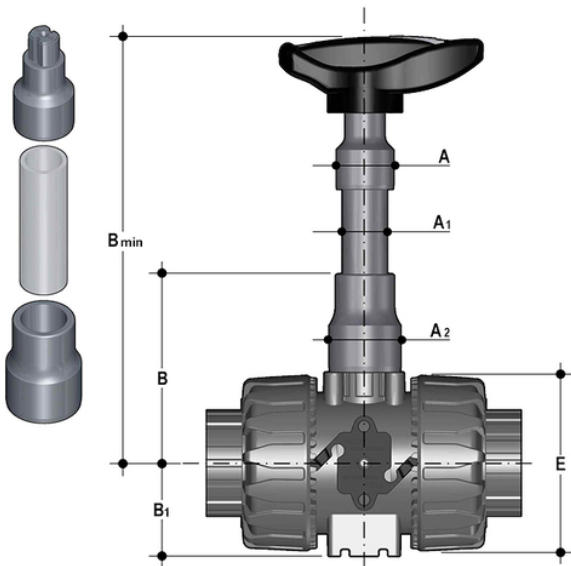

PSKD Prolunga stelo

Accessori per valvole a sfera serie VKD DN10÷100 e TKD DN 10÷50 Dual Block®

Kit estensione stelo per incollaggio su tubo (non incluso) in PVC-U metrico

Codice	d	DN	A	A ₁	A ₂	E	B	B ₁	B min	Per utilizzo con valvole serie:
PSKD020	20	15	32	25	32	54	70	29	139,5	VKD-TKD
PSKD025	25	20	32	25	40	65	89	34,5	164,5	VKD-TKD
PSKD032	32	25	32	25	40	73	93,5	39	169	VKD-TKD
PSKD040	40	32	40	32	50	86	110	46	200	VKD-TKD
PSKD050	50	40	40	32	50	98	116	52	206	VKD-TKD
PSKD063	63	50	40	32	59	122	122	62	225	VKD-TKD