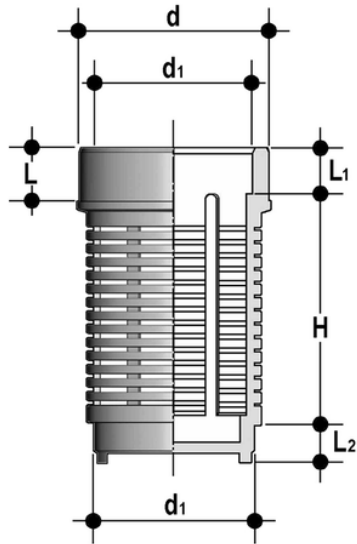

SZIV elemento filtrante

Accessori per valvole di fondo serie VZ

Succhieruola con attacchi maschio o femmina per incollaggio.

Codice	d	d1	H	L	L1	L2
SZIV016	20	16	34,5	8	7,5	6,5
SZIV020	25	20	44	9,5	8,5	7,5
SZIV025	32	25	57	11	9,5	8,5
SZIV032	40	32	67	13	11	10
SZIV040	50	40	58,5	15,5	13	11,5
SZIV050	63	50	77,5	19	15	13
SZIV063	75	63	93,5	22	19	15,5