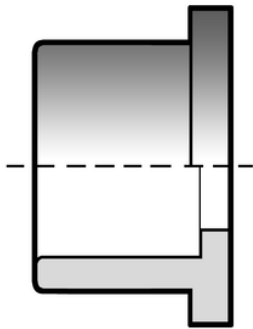

QPV Collare speciale in PVC-U

Accessori per valvole a farfalla serie FE, FK in PVC-U DN125-200

QPV Collare Speciale in PVC-U da utilizzare per valvole a farfalla d140 e d225 su tubi d125 e d200

Codice	d valvola	d tubo
QPV125FKE	140	125
QPV200FKE	225	200