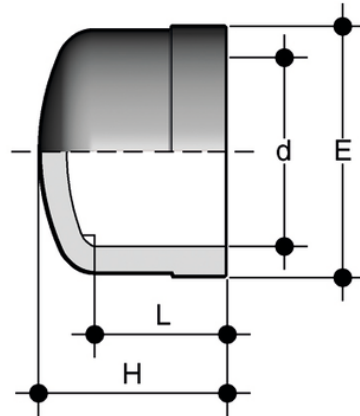

CLV - Calotta

Calotta estremità a bicchiere per incollaggio.

Codice	d	PN	Class	E	L	Z	g
CLV012	1/2"	15	E	27	16,5	2	13
CLV034	3/4"	15	E	33	19,5	2	15
CLV100	1"	15	E	41	22,5	2	36
CLV114	1"1/4	15	E	50	26	3	58
CLV112	1"1/2	15	E	61	31	3	118
CLV200	2"	15	E	76	38	3	206
CIV075	2"1/2	15	E	90	44	4	250
CLV300	3"	15	E	108	50,5	5,5	420
CLV400	4"	15	E	131	63	5	680