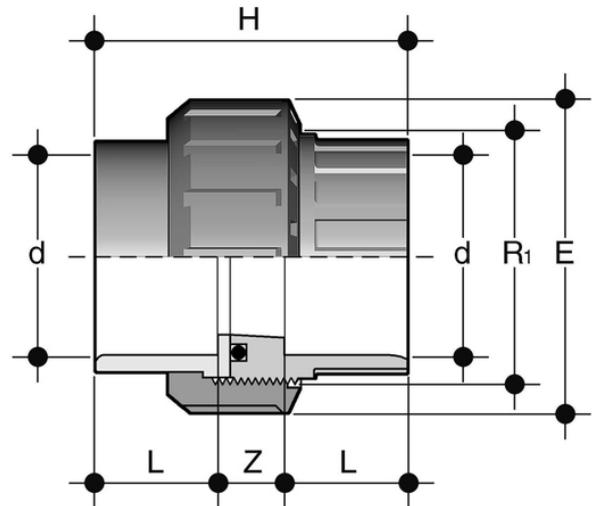

BLV - Bocchettone

Bocchettone estremità a bicchiere per incollaggio, guarnizione O-Ring in EPDM.

Codice	d	PN	Class	R ₁	E	H	L	Z	g
BLV012E	1/2"	15	E	1"	40.5	45	16	13	39
BLV034E	3/4"	15	E	1 1/4"	50	51	19	13	65
BLV100E	1"	15	E	1 1/2"	57.5	57	22	13	94
BLV114E	1 1/4"	15	E	2"	71.5	67	26	17	190
BLV112E	1 1/2"	15	E	2 1/4"	79	79	31	17	190
BLV200E	2"	15	E	2 3/4"	98	98	38	21	400