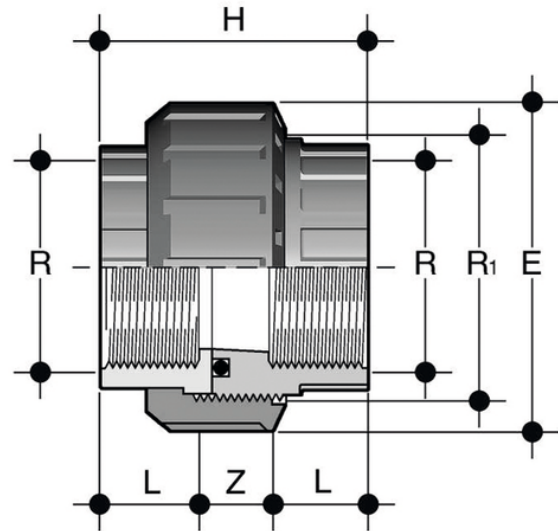

BFV - Bocchettone

Bocchettone estremità femmina filettate con guarnizione O-Ring in EPDM o FKM.

Codice	R	R ₁	PN	E	H	L	Z	g
BFV038E	3/8"	3/4"	16	33	40	11.4	17.2	22
BFV012E	1/2"	1"	16	41	46	15	16	35
BFV034E	3/4"	1"1/4"	16	50	51	16.3	18,4	65
BFV100E	1"	1"1/2"	16	58	57	19,1	18.8	85
BFV114E	1"1/4"	2"	16	72	65	21.4	22.2	145
BFV112E	1"1/2"	2"1/4"	16	79	65	21.4	22.2	180
BFV200E	2"	2"3/4"	16	98	78	25.7	26.6	325