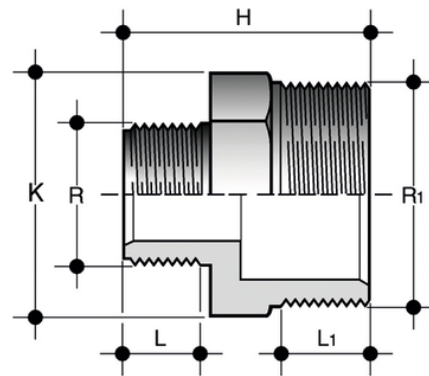

NRFV

Raccordi filettati - riduzioni.

Nipplo ridotto estremità maschio filettate.

Codice	R ₁ x R	PN	H	K	L	L ₁	g
NRFV034012	3/4" x 1/2"	16	43	30	15	16,3	15
NRFV100034	1" x 3/4"	16	47	36	16,3	19,1	25
NRFV112114	1 1/2" x 1 1/4"	16	60	50	21,4	21,4	60
NRFV114100	1 1/4" x 1"	16	54	46	19,1	21,4	40
NRFV200112	2" x 1 1/2"	16	62	65	21,4	25,7	90
NRFV212200	2 1/2" x 2"	16	72	80	25,7	30,2	155
NRFV300212	3" x 2 1/2"	16	82	95	30,2	33,3	240
NRFV400300	4" x 3"	16	91	120	33,3	39,3	357