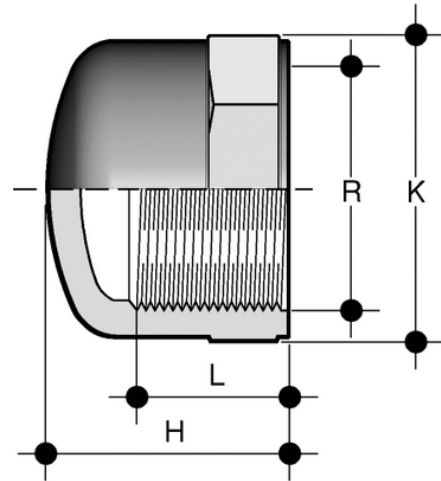

CFV - Calotta

Calotta estremità femmina filettata.

Codice	R	PN	H	K	L	g
1RCA216000	3/8"	16	19	23	11,4	6
CFV012	1/2"	16	25	28	15	10
CFV034	3/4"	16	27	34	16,3	15
CFV100	1"	16	31	42	19,1	27
CFV114	1"1/4	16	35	51	21,4	40
CFV112	1"1/2	16	36	58	21,4	53
CFV200	2"	16	42	71	25,7	85
CFV300	3"	16	55	109	33,3	310