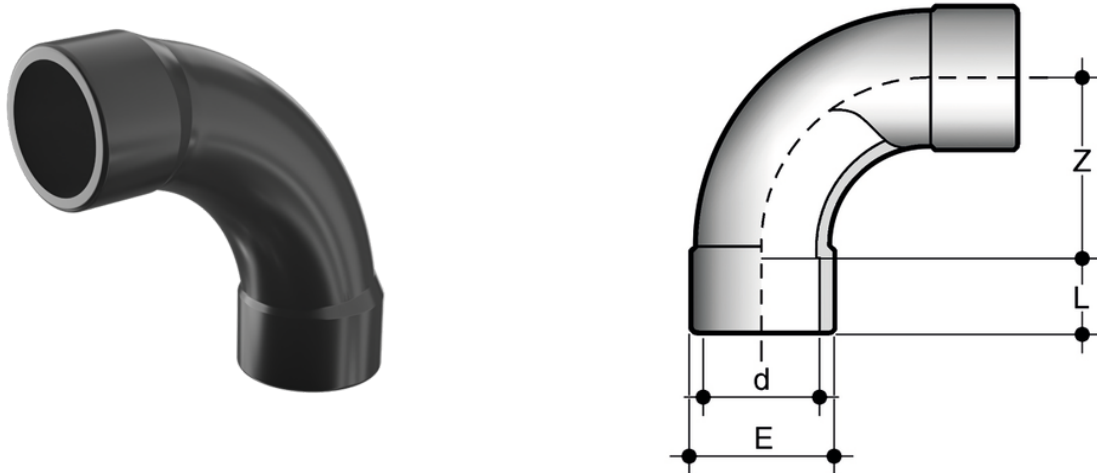

SLV

Raccordi per incollaggio - estremità uguali

Curva a 90° GRANDE RAGGIO (R=2D) estremità a bicchiere per incollaggio.

Codice	d	PN	Class	E	L	Z	g
1RCU420000	1/2"	15	E	28	16	40	45
1RCU425000	3/4"	15	E	34	19	50	75
1RCU432000	1"	15	E	41	22	64	120
1RCU440000	1"1/4	15	E	51	26	80	205
1RCU450000	1"1/2	15	E	65	31	100	310
1RCU463000	2"	15	E	77	38	126	510
SIV075	2"1/2	15	E	94	44	150	1000