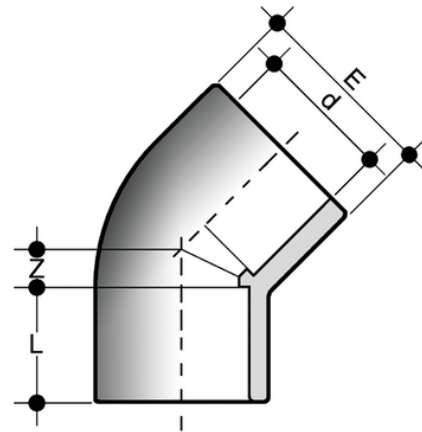

# HLV

Raccordi per incollaggio - estremità uguali.

Gomito a 45° estremità a bicchiere per incollaggio.

Codice	d	PN	Class	E	L	Z	g
HLV012	1/2"	15	E	27	16,5	5	13
HLV034	3/4"	15	E	33	19,5	5,5	20
HLV100	1"	15	E	41	22,5	7	45
HLV114	1"1/4	15	E	50	26	10,5	85
HLV112	1"1/2	15	E	61	31	11,5	155
HLV200	2"	15	E	76	38	14	291
HIV075	2"1/2	15	E	90	44	17	315
HLV300	3"	15	E	107,5	51	21,5	565
HLV400	4"	15	E	131	61	26	740