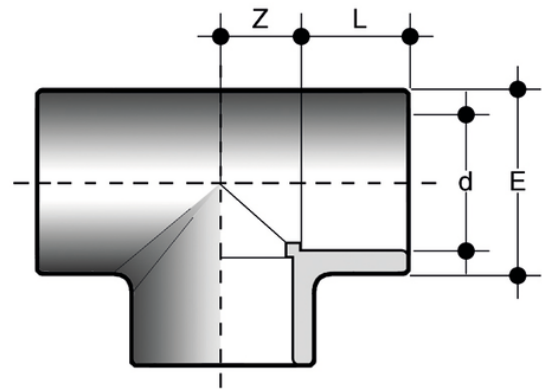

TLV

Raccordi per incollaggio - estremità uguali.

Ti a 90° estremità a bicchiere per incollaggio.

Codice	d	PN	Class	E	L	Z	g
TLV012	1/2"	15	E	27	16,5	10,5	26
TLV600	6"	12	D	194,5	90	90	4400
TLV400	4"	15	E	131	63	59	1260
TLV300	3"	15	E	108	51	48	970
TIV075	2"1/2	15	E	90	44	40,5	560
TLV200	2"	15	E	76	38	33,5	495
TLV112	1"1/2	15	E	61	31	27	257
TLV114	1"1/4	12	D	50	26	22	90
TLV100	1"	15	E	41	22,5	17	55
TLV034	3/4"	15	E	33	19,5	13,5	30
TLV800	8"	12	D	257	115,5	116	10500