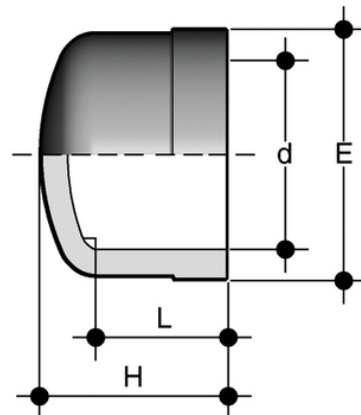

CIV - Calotta

Calotta estremità a bicchiere per incollaggio.

Codice		d	PN	E	H	L	g
CIV012		12	16	17	15	12	3
CIV016	IF	16	16	21	17	15	4
CIV020	IF	20	16	28	23	16	9
CIV025	IF	25	16	34	27	19	15
CIV032	IF	32	16	41	31	22	25
CIV040	IF	40	16	51	36	26	40
CIV050	IF	50	16	62	43	31	60
CIV063	IF	63	16	77	51	38	110
CIV075	IF	75	16	91	59	44	190
CIV090	IF	90	16	110	69	51	330
CIV110	IF	110	16	133	85	61	575
CIV125		125	16	147	99	69	900
CIV140		140	16	164	108	76	1100
CIV160		160	16	192	128	86	1900
CIV225		225	10	260	163	119	3000