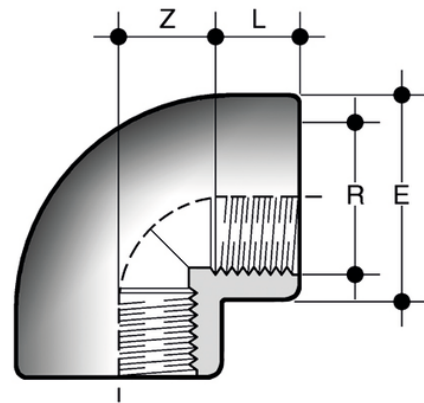

GFV

Raccordi filettati - estremità uguali.

Gomito a 90° estremità femmina filettate.

Codice	R	PN	E	L	Z	g
GFV038	3/8"	16	23,5	11,4	13	16
GFV300	3"	16	108	33,3	66	835
GFV212	2"1/2	16	91	30,2	55	450
GFV200	2"	16	76	25,7	46	350
GFV112	1"1/2	16	61	21,4	36	185
GFV114	1"1/4	16	54	21,4	27	130
GFV100	1"	16	43	19,1	21	72
GFV034	3/4"	16	35	16,3	17	40
GFV012	1/2"	16	28,5	15	13	24
GFV400	4"	16	130	39,3	80	1135