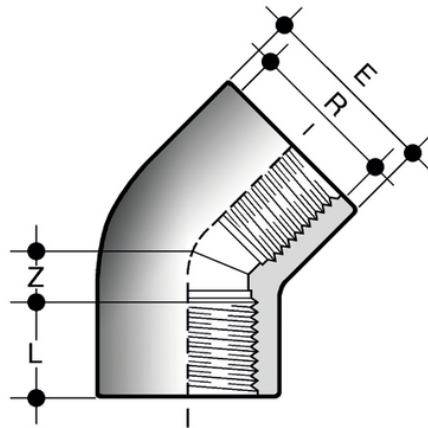

HFV

Raccordi filettati - estremità uguali.

Gomito a 45° estremità femmina filettate.

Codice	R	PN	E	L	Z	g
HFV012	1/2"	16	28	15	6,5	18
HFV034	3/4"	16	33	16,3	8	24
HFV100	1"	16	41	19,1	10,5	45
HFV114	1"1/4	16	50	21,4	15	68
HFV112	1"1/2	16	64	21,4	21	154
HFV200	2"	16	76	25,7	26	255
HFV212	2"1/2	16	90	30,2	31	345
HFV300	3"	16	107	33,3	39	625