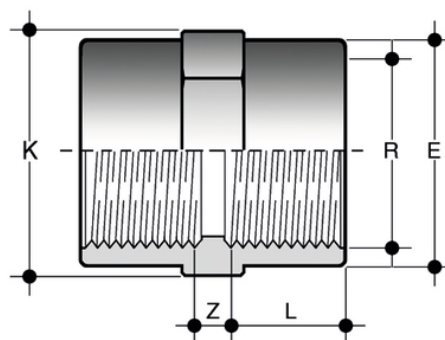

MFV

Raccordi filettati - estremità uguali.

Manicotto estremità femmina filettate.

Codice	R	PN	E	K	L	Z	g
MFV038	3/8"	16	23,5	24	11,4	8	10
MFV300	3"	16	108	108	33,3	40,5	500
MFV212	2"1/2	16	90	90	30,2	31	275
MFV200	2"	16	76	76	25,7	19,5	190
MFV112	1"1/2	16	61	61	21,4	17,5	108
MFV114	1"1/4	16	50	50	21,4	11	53
MFV100	1"	16	43	43	19,1	9	42
MFV034	3/4"	16	35	35	16,3	8,5	26
MFV012	1/2"	16	28,5	29	15	7	17
MFV400	4"	16	131	131	39,3	48,5	665