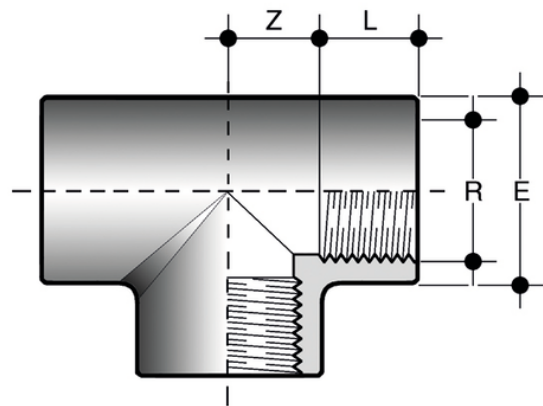

# TFV

Raccordi filettati - estremità uguali.

Ti a 90° estremità femmina filettate.

Codice	R	PN	E	L	Z	g
TFV038	3/8"	16	23,5	11,4	13	20
TFV300	3"	16	109	33,3	66	1135
TFV212	2"1/2	16	91	30,2	55	640
TFV200	2"	16	76	25,7	46	465
TFV112	1"1/2	16	61	21,4	37	260
TFV114	1"1/4	16	50	21,4	27	117
TFV100	1"	16	43	19,1	21,5	92
TFV034	3/4"	16	35	16,3	17	52
TFV012	1/2"	16	28,5	15	13	32
TFV400	4"	16	133	39,3	83	1710