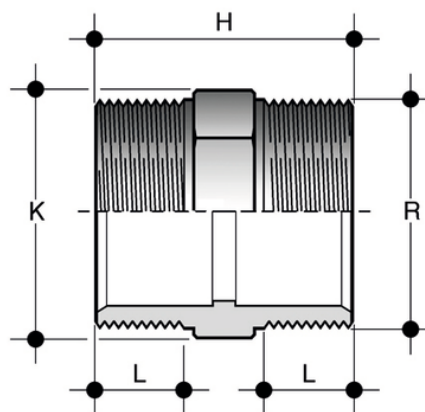

NFV

Raccordi filettati - estremità uguali.

Nipplo estremità maschio filettate.

Codice	R	PN	E	H	K	L	g
NFV038	3/8"	16	22	33	19	11,4	5
NFV012	1/2"	16	28	42	24	15	10
NFV034	3/4"	16	34	44	30	16,3	20
NFV100	1"	16	40	50	36	19,1	30
NFV114	1"1/4	16	52	58	46	21,4	45
NFV112	1"1/2	16	58	58	50	21,4	63
NFV200	2"	16	70	66	65	25,7	105
NFV212	2"1/2	16	-	78	80	30,2	175
NFV300	3"	16	-	85	95	33,3	245
NFV400	4"	16	-	96	120	39,3	348