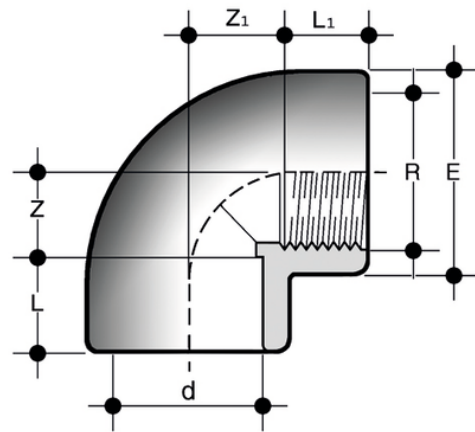

GLFV

Raccordi per incollaggio - bocchettoni.

Gomito a 90° estremità d a bicchiere per incollaggio, estremità R femmina filettata.

Codice	d x R	PN	Class	E	L	L ₁	Z	Z ₁	g
GLFV012	1/2" x 1/2"	15	E	27	16,5	15	10,5	12	13
GLFV034	3/4" x 3/4"	15	E	33	19,5	16,3	13,5	16,7	25
GLFV100	1" x 1"	15	E	41	22,5	19,1	17	20,4	55
GLFV112	1"1/2 x 1"1/2	15	E	61	31	21,4	27	36,6	170
GLFV200	2" x 2"	15	E	76	38	25,7	33,5	45,8	340
GIFV075212	2"1/2 x 2"1/2	12	E	90	44	30,2	40,5	54,3	420
GLFV300	3" x 3"	12	D	108	51	33,3	48	65,7	750
GLFV400	4 x 4"	12	D	131	63	39,3	58	81,7	1050