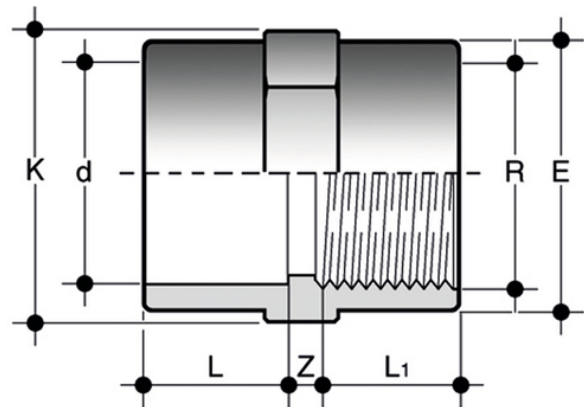

# MLFV

Raccordi per incollaggio - bocchettoni.

Manicotto estremità d a bicchiere per incollaggio, estremità R femmina filettata.

Codice	d x R	PN	Class	E	K	L	L <sub>1</sub>	Z	g
MLFV012	1/2" x 1/2"	15	E	27	24	16	15	4	15
MLFV034	3/4" x 3/4"	15	33	29	19,5	16,3	5,2	25	
MLFV100	1" x 1"	15	41	35	22,5	19,1	4,5	45	
MLFV114	1"1/4 x 1"1/4	15	50	43	27	21,4	4	65	
MLFV112	1"1/2 x 1"1/2	15	61	50	30	21,4	8	100	
MLFV200	2" x 2"	15	76	61	36	25,7	9	160	
DIFV090075212	2"1/2 x 2"1/2	12	90	76	44	30,2	17,8	260	
MLFV300	3" x 3"	12	108	108	51	33,3	22,7	449	