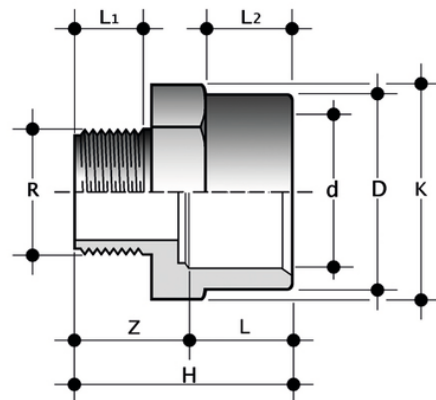

# ILFV

Raccordi per incollaggio - bocchettoni.

Adattatore femmina/maschio estremità d a bicchiere per incollaggio, estremità R maschio filettata.

| Codice  | d x R         | PN | H    | K  | L    | L <sub>1</sub> | Z    | g   |
|---------|---------------|----|------|----|------|----------------|------|-----|
| ILFV012 | 1/2" x 1/2"   | 15 | 37,5 | 30 | 16,5 | 15             | 21   | 20  |
| ILFV034 | 3/4" x 3/4"   | 15 | 42   | 36 | 19,5 | 16,3           | 22,5 | 22  |
| ILFV100 | 1" x 1"       | 15 | 47,5 | 46 | 22,5 | 19,1           | 25   | 25  |
| ILFV112 | 1"1/2 x 1"1/2 | 15 | 62   | 65 | 31   | 21,4           | 31   | 98  |
| ILFV114 | 1"1/4 x 1"1/4 | 15 | 56,5 | 55 | 27   | 21,4           | 29,5 | 65  |
| ILFV200 | 2" x 2"       | 15 | 73   | 80 | 38   | 25,7           | 35   | 160 |